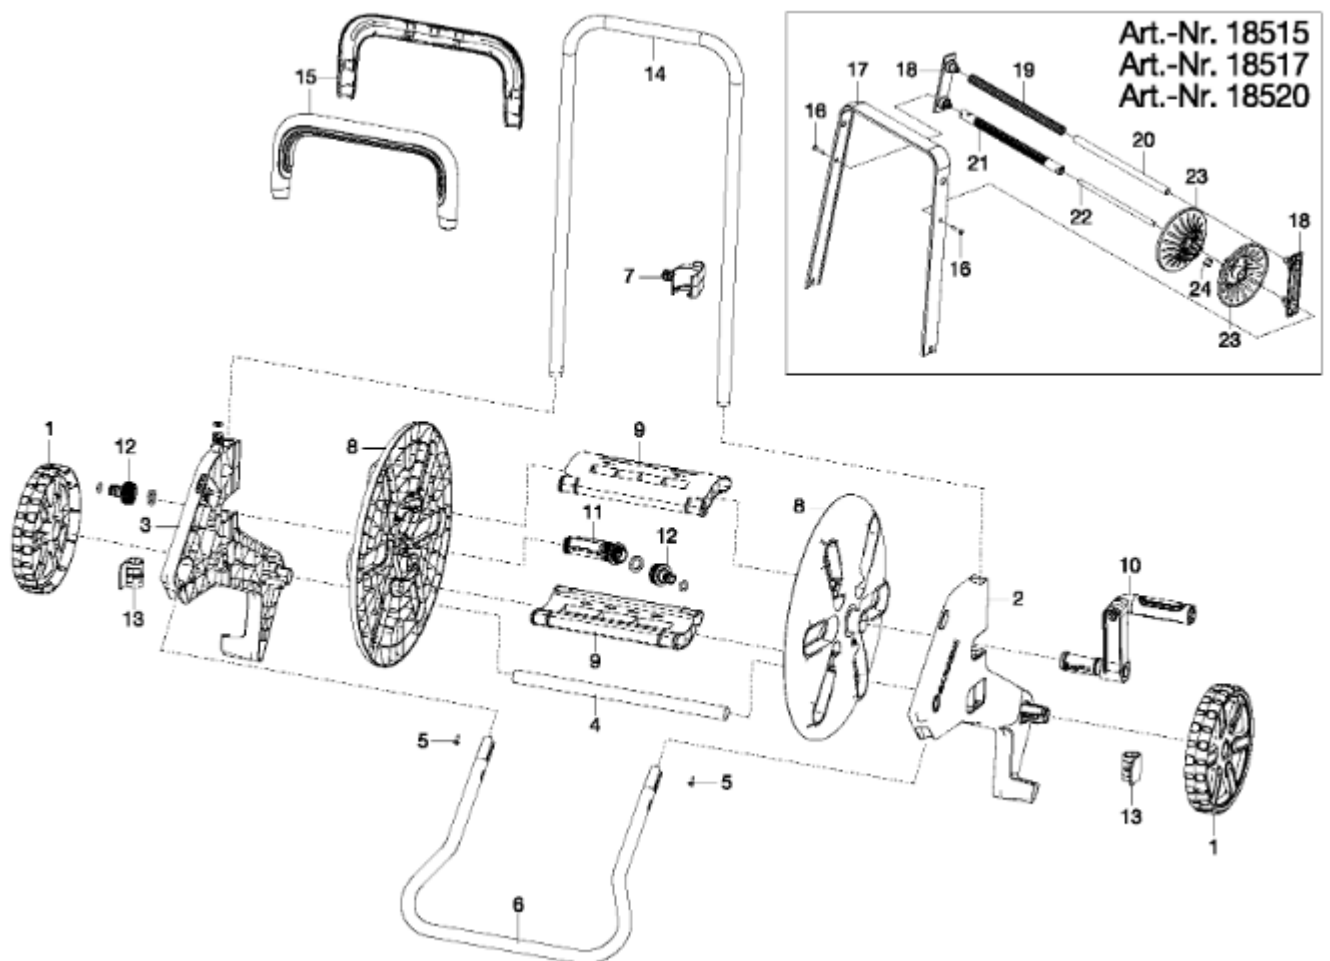

**Gardena Slangenwagen Easy M Art. 18520**

Gardena Aquaroll Easy set M slangenwagen		
POSITIE	BESTELNR.	OMSCHRIJVING
1	18510-00.600.11	Wiel 60/100mm
2/3	18510-00.901.00	Zijkant links + rechts compleet
4	18510-00.600.43	Verbindingsbuis
5	18510-00.600.44	Bevestigingsschroef
6	18510-00.720.00	Standbuis
8	18510-00.901.00	Trommel schijven
9	8007-00.600.27	Trommel kern grijs
10	18510-00.610.00	Slinger
11	18510-00.600.26	Doorvoer
12	18201-00.600.00	Kraanstuk
13	18500-00.600.56	Excenter
14	18500-00.630.00	Beugel boven
	1121-00.000.01	Afdichtsring plat 25,1/16x3
	18300-00.600.16	O-ring 10,5x2,7
	18510-20.710.00	Set afdichtingen
15	18515-00.710.00	Topframe compleet
16-24	18515-00.610.00	Geleider compleet